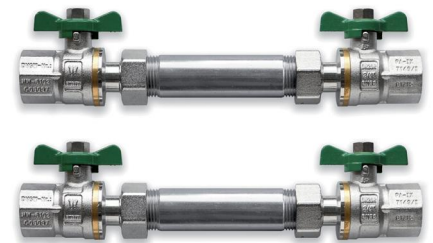

# Wasserzähler-Sets

Wasserzähler-Einbauset ist DVGW bzw. UBA zugelassen

## Wasserzähler-Set universal 110/130

Artikel-Nr. Set	Anschluss Rohr	Anschluss Wasserzähler	Einbaulänge
80350001	1/2" IG	1/2" AG	80
80350002	1/2" IG	3/4" AG	80
80350003	3/4" IG	3/4" AG	110
80350004	3/4" IG	3/4" AG	130
80350005	3/4" IG	1" AG	110
80350006	3/4" IG	1" AG	130
80350007	1" IG	1" AG	110
80350008	1" IG	1" AG	130